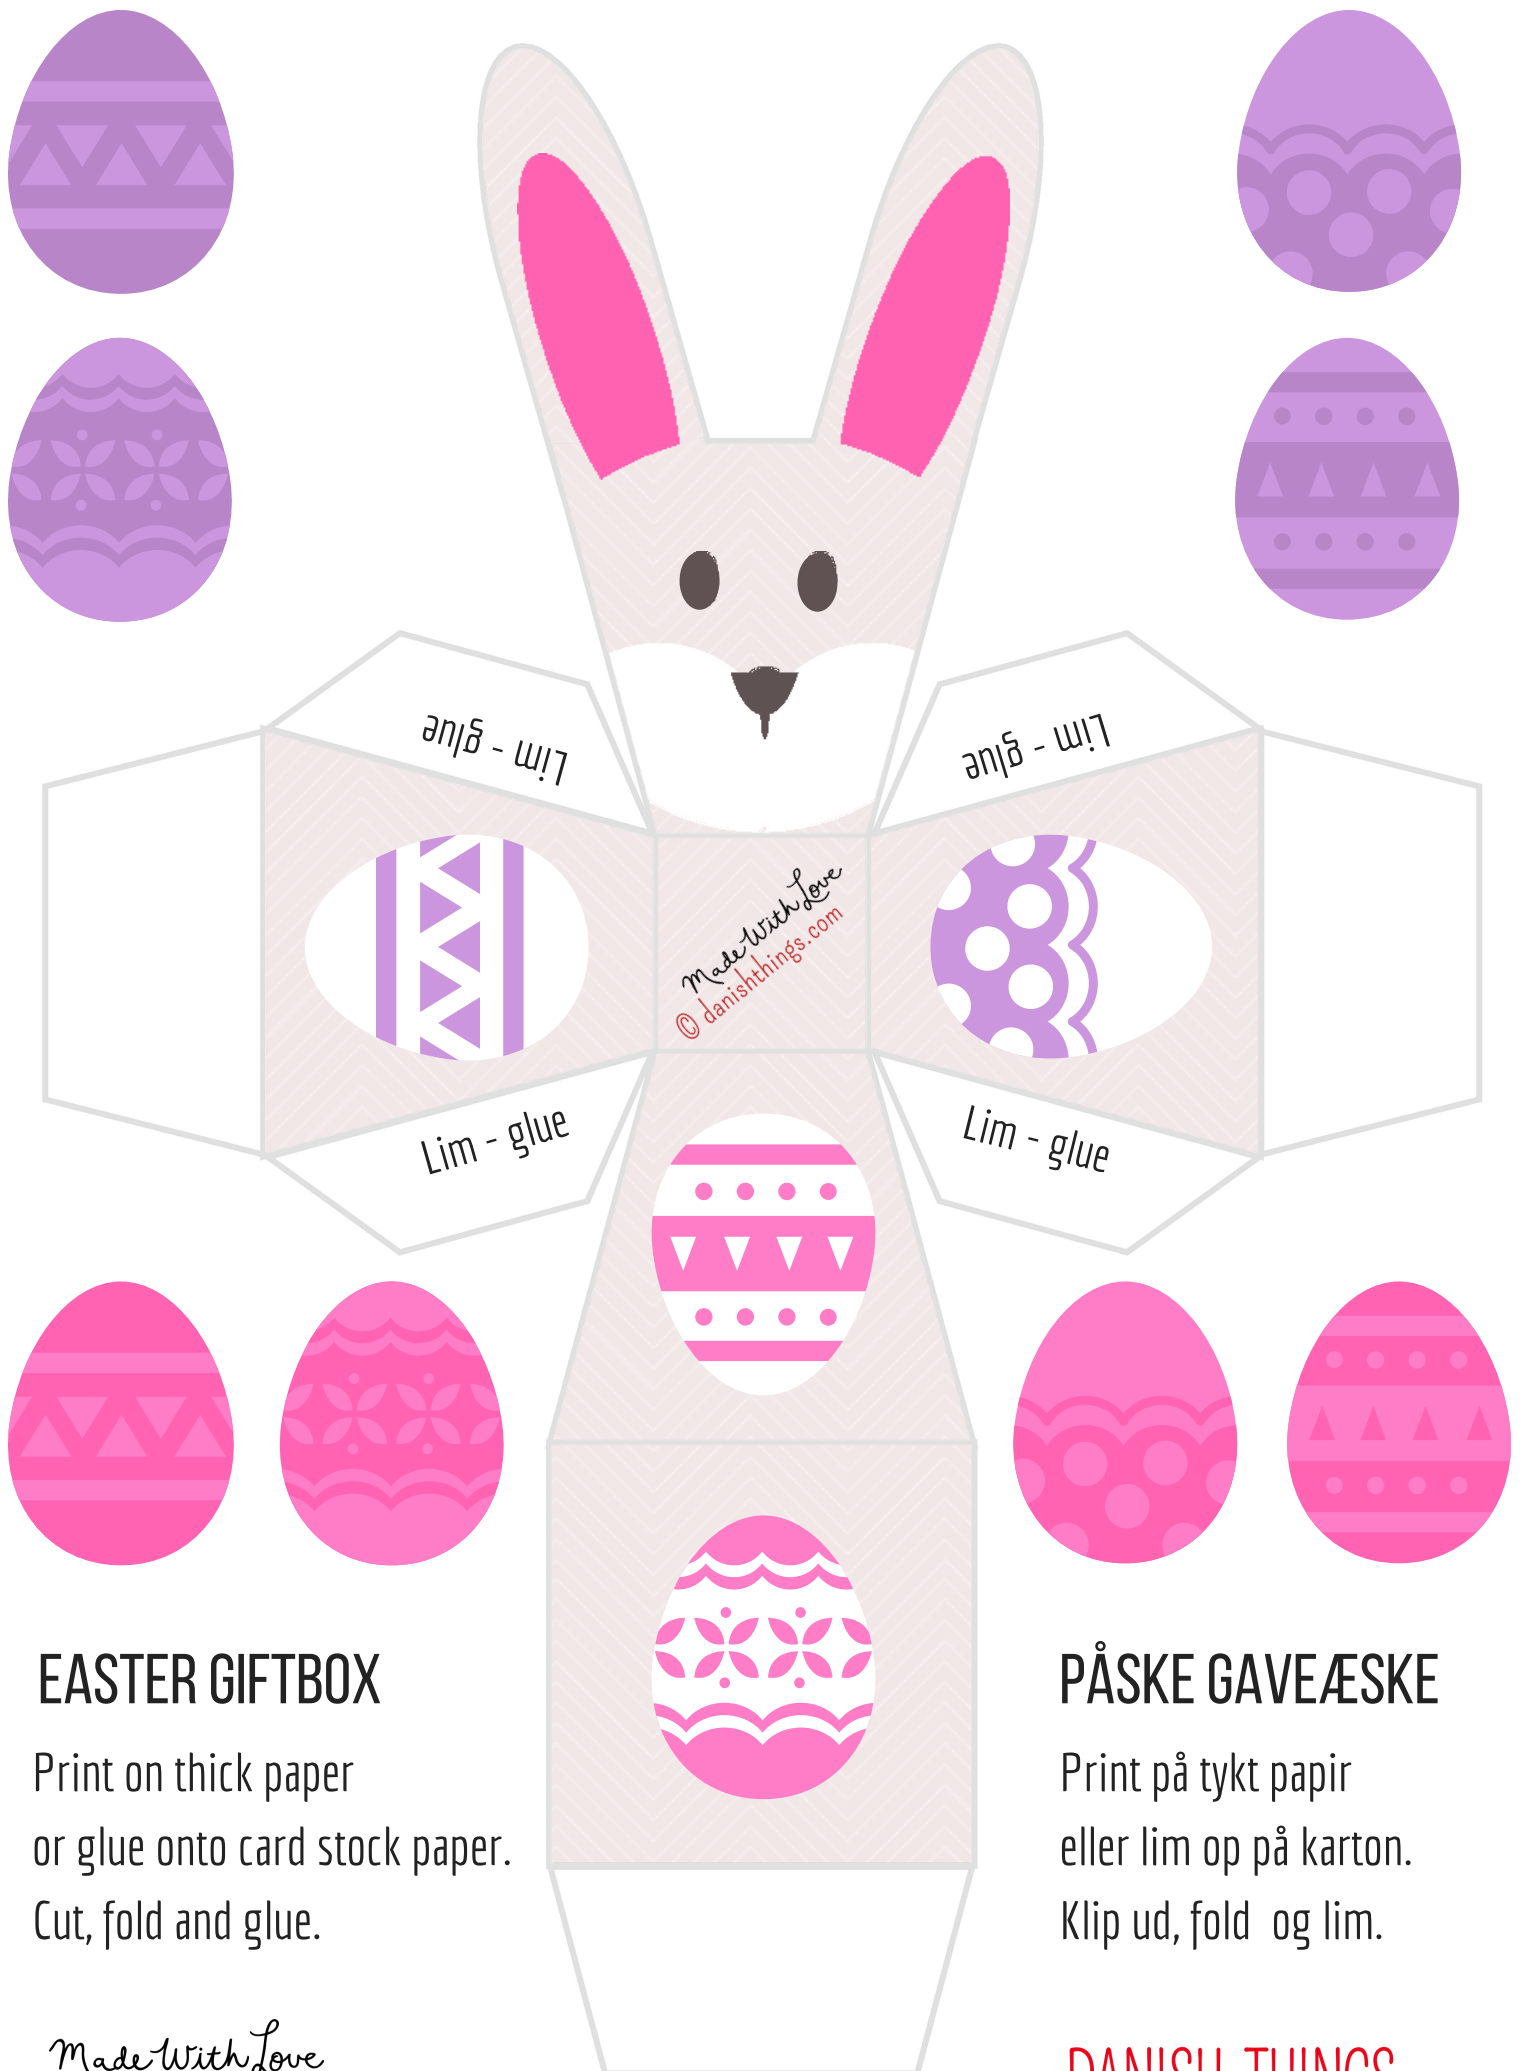

EASTER GIFTBOX

Print on thick paper
or glue onto card stock paper.
Cut, fold and glue.

Made With Love
© danishthings.com

PÅSKE GAVEÆSKE

Print på tykt papir
eller lim op på karton.
Klip ud, fold og lim.

DANISH THINGS