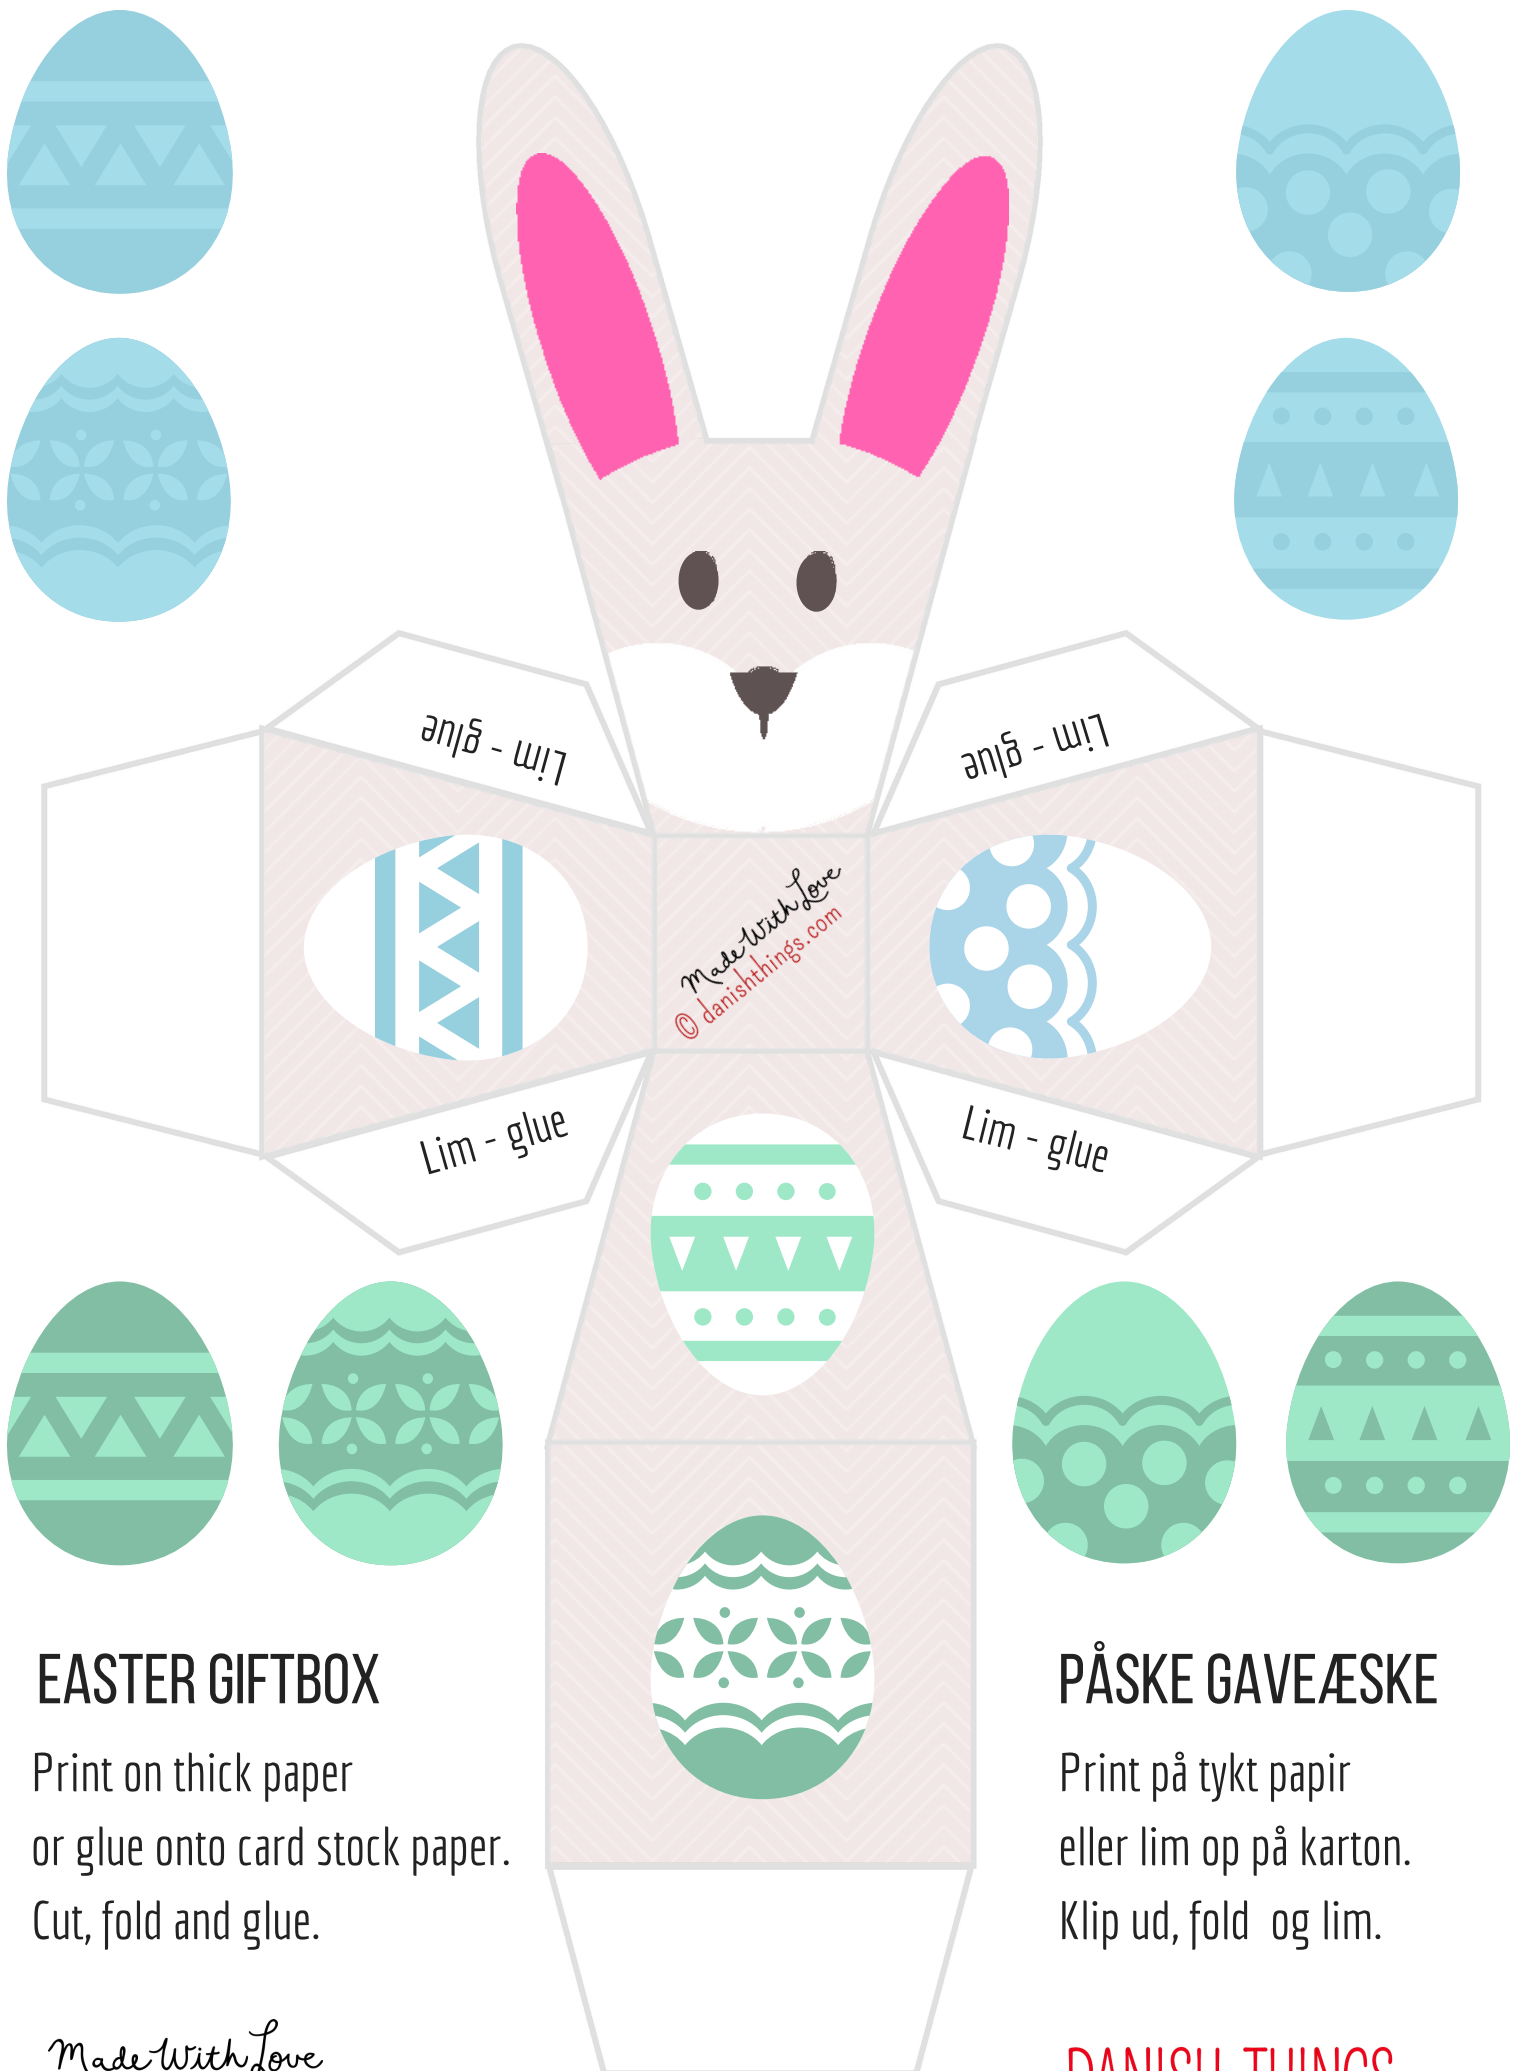

EASTER GIFTBOX

Print on thick paper
or glue onto card stock paper.
Cut, fold and glue.

Made With Love
© danishthings.com

PÅSKE GAVEÆSKE

Print på tykt papir
eller lim op på karton.
Klip ud, fold og lim.

DANISH THINGS